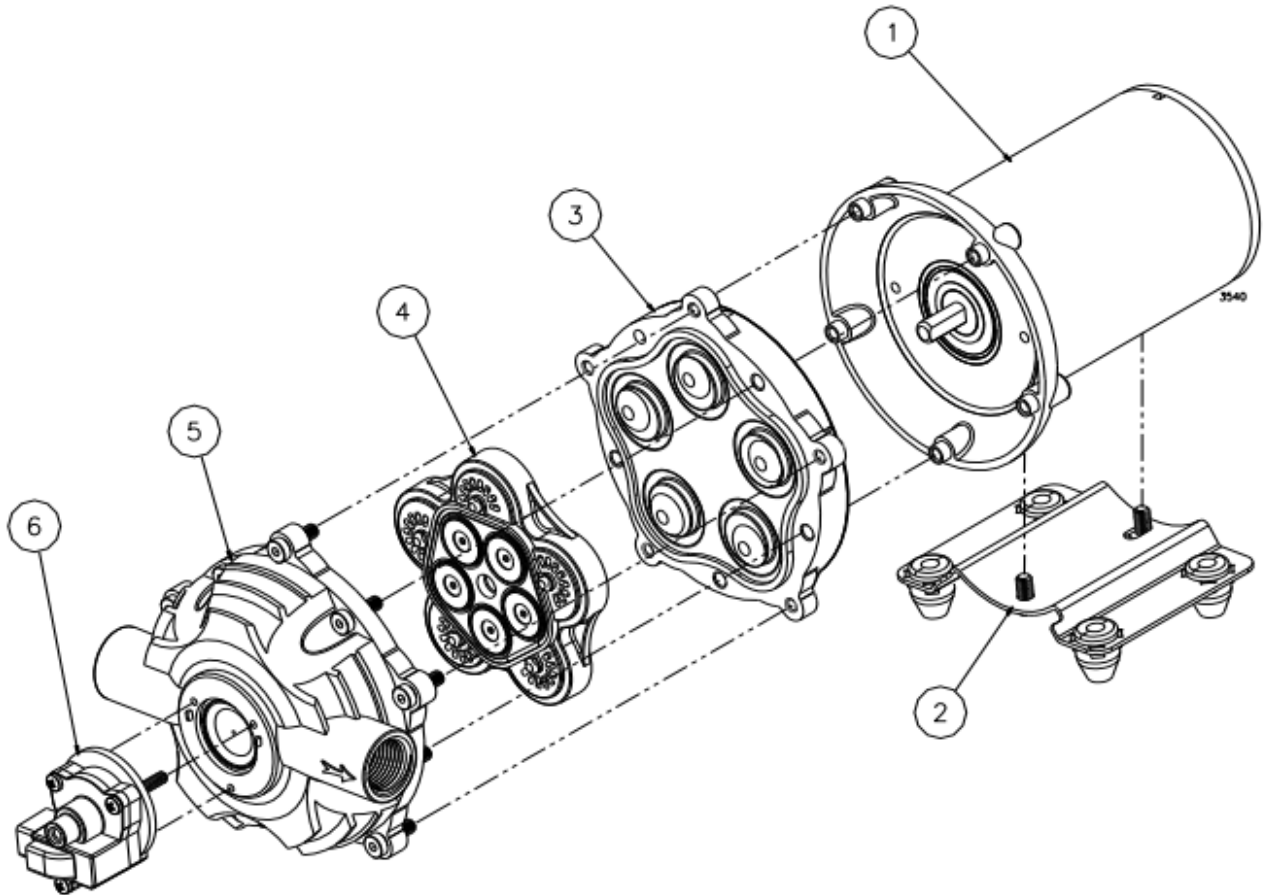

## Exploded View – EF3000, EF4000, EF5500

Item	Part#	Description	Model	Qty
1	780502	Motor	All	1
2	780254	Base plate assembly	All	1
3	781863	Diaphragm assembly	EF3000	1
	781864		EF4000	
	780505		EF5500	
4	780509	Valve plate assembly	All	1
5	785385	Pump head assembly	All	1
6	785293	Pressure switch assembly	All	1