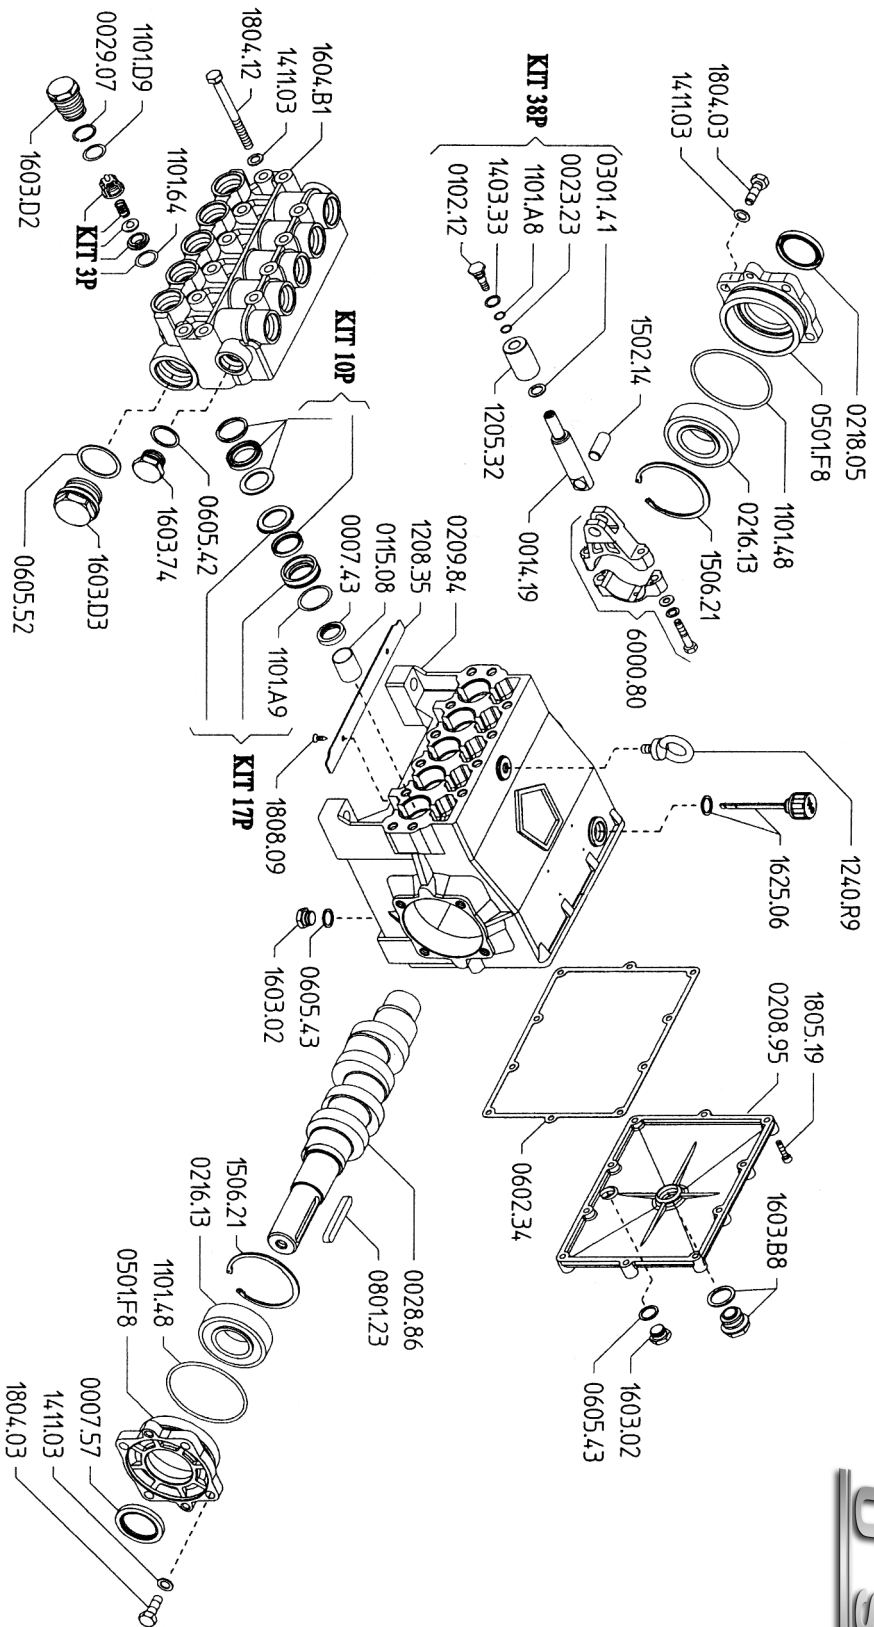

PENTA-B 30/300

PENTA-B 30/300 Quick Reference

Maximum Flow	8 GPM	Valve Kit.....	04-KIT UD-3P
Maximum Pressure	4500 PSI	Seal Kit	04-KIT UD-10P
Rated Pump Speed	1000 RPM	Brass Kit.....	04-KIT UD-17P
Oil Capacity	80 oz. UDOR LUBE or SAE 30W	Plunger Bolt Kit.....	04-KIT UD-38P
		Plunger Part #	04-1205.32
		Plunger Diameter	22 MM